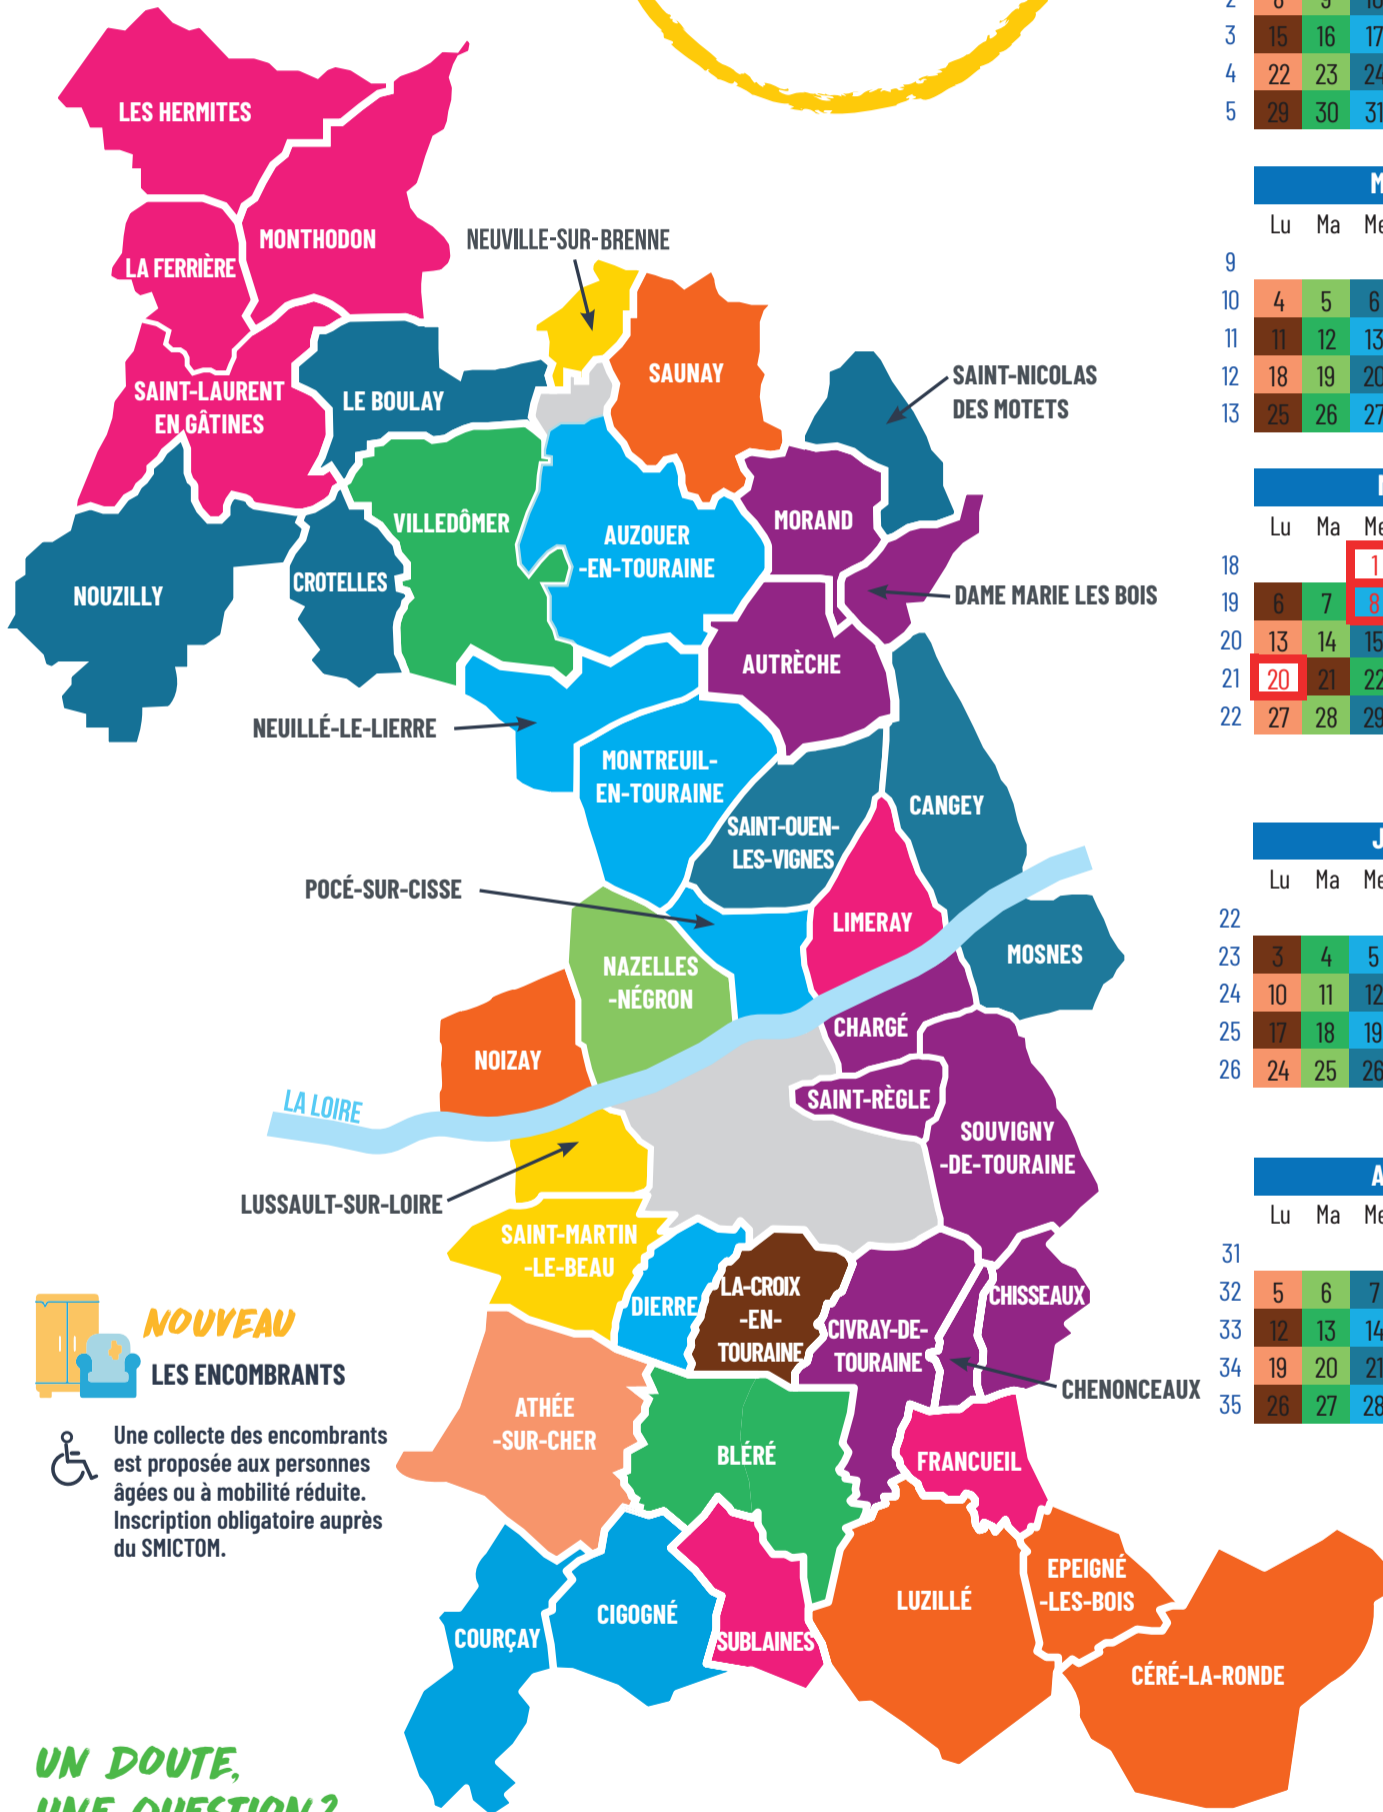

CALENDRIER de collecte

du 06 novembre 2023 au 31 décembre 2024

Hors Villes d'Amboise, Château-Renault et gros producteurs

(habitat collectif et professionnels)

NOUVELLE ORGANISATION

Vos 2 bacs collectés le même jour, tous les 15 jours

JOUR FÉRIÉ : à partir d'un jour férié les collectes sont décalées au lendemain jusqu'au samedi inclus